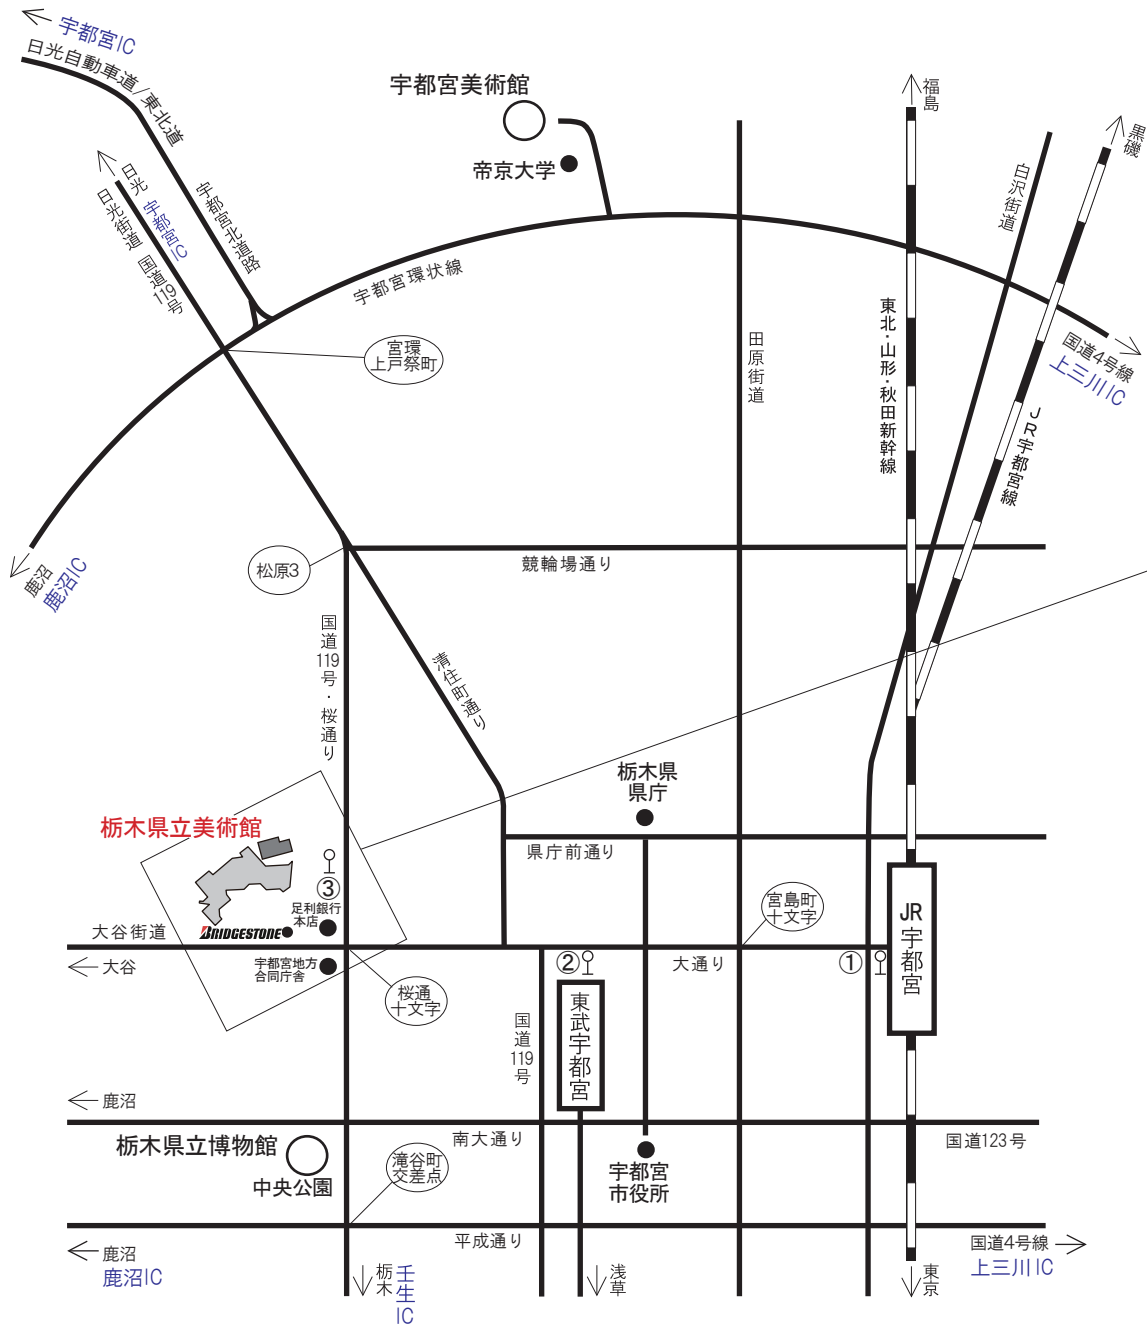

栃木県立美術館案内図

■ 電車・バスをご利用の場合

JR宇都宮駅/西口バスターミナル1、2番乗り場①から、関東バス [53和尚塚経由細谷車庫行] 8番乗り場①から、関東バス[56日光東照宮行]、[52石那田行]、[58船生行]、[51仁良塚経由ろまんちっく村行]で約15分、桜通十文字 (③) 下車すぐ

東武宇都宮駅/大通り沿いの東武宇都宮駅前バス停②から、関東バス上記行きバス利用で約5分、桜通十文字 (③) 下車すぐ

■ お車をご利用の場合

駐車場有・料金無料

- ・東北自動車道で[鹿沼IC]から約15分、または[宇都宮IC]から約20分
- ・北関東自動車道で[壬生IC]から約25分