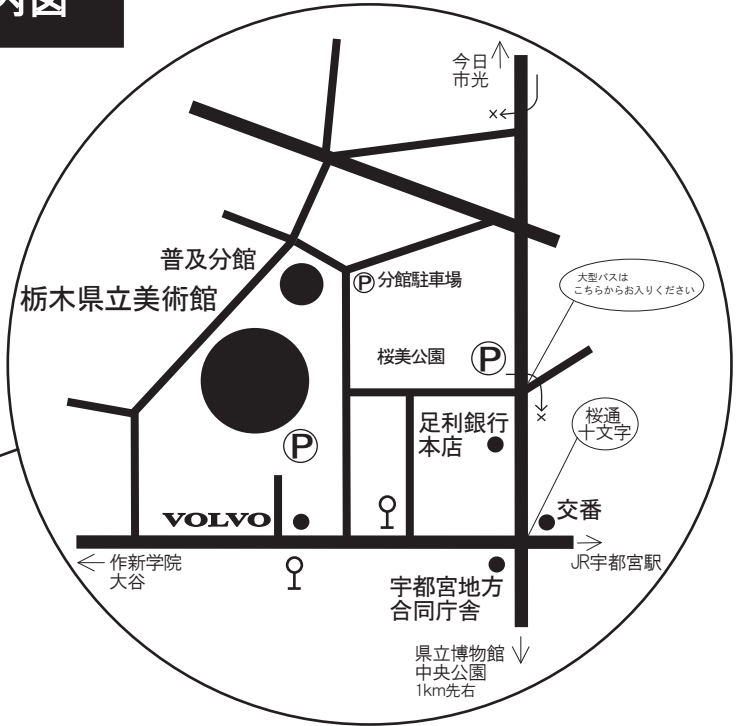

# 栃木県立美術館案内図

**栃木県立美術館** 宇都宮市桜4-2-7 Tel. 028-621-3566

JR宇都宮駅、東武宇都宮駅から  
 関東バス〔作新学院・駒生行〕桜通十文字下車 約15分  
 JRバス〔作新学院・JR車庫行〕桜通十文字下車 約15分

東北自動車道 [鹿沼IC]から 約15分 [宇都宮IC]から 約20分  
 北関東自動車道 [壬生IC]から 約25分

**宇都宮美術館** 宇都宮市長岡町1077 Tel. 028-643-0100

JR宇都宮駅から  
 関東バス〔豊郷台・帝京大学經由宇都宮美術館行〕終点下車 約25分  
 東北自動車道 [宇都宮IC]から 約15分 [鹿沼IC]から 約20分  
 北関東自動車道 [壬生IC]から 約60分

[鹿沼IC]から宇都宮市街方面に直進して、滝谷町交差点を左折し、桜通十文字を左折すると、右手に美術館入口が見えます。