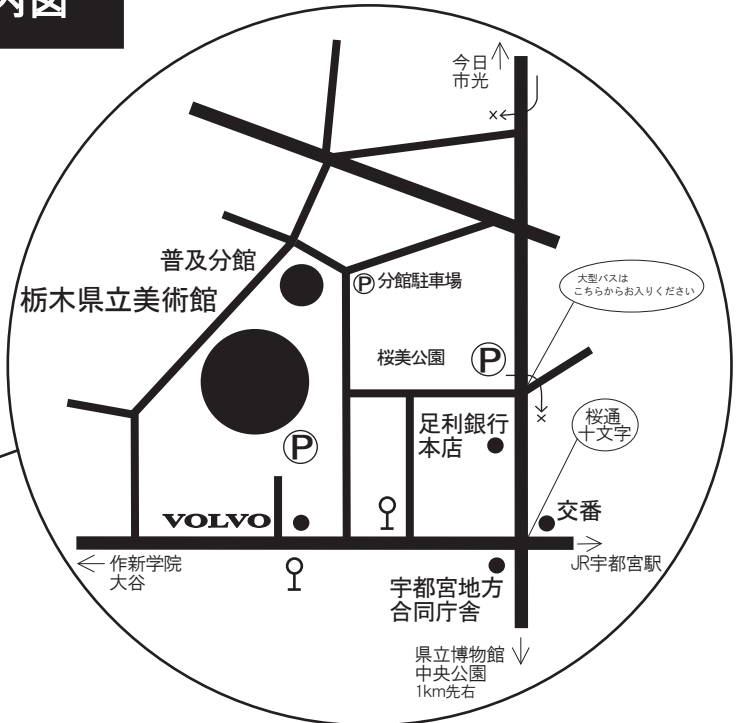

栃木県立美術館案内図

栃木県立美術館 宇都宮市桜4-2-7 Tel. 028-621-3566

JR宇都宮駅、東武宇都宮駅から
 関東バス〔作新学院・駒生行〕桜通十文字下車 約15分
 JRバス〔作新学院・JR車庫行〕桜通十文字下車 約15分

東北自動車道 [鹿沼IC]から 約15分 [宇都宮IC]から 約20分
 北関東自動車道 [壬生IC]から 約25分

宇都宮美術館 宇都宮市長岡町1077 Tel. 028-643-0100

JR宇都宮駅から
 関東バス〔豊郷台・帝京大学經由宇都宮美術館行〕終点下車 約25分
 東北自動車道 [宇都宮IC]から 約15分 [鹿沼IC]から 約20分
 北関東自動車道 [壬生IC]から 約60分

[鹿沼IC]から宇都宮市街方面に直進して、滝谷町交差点を左折し、桜通十文字を左折すると、右手に美術館入口が見えます。